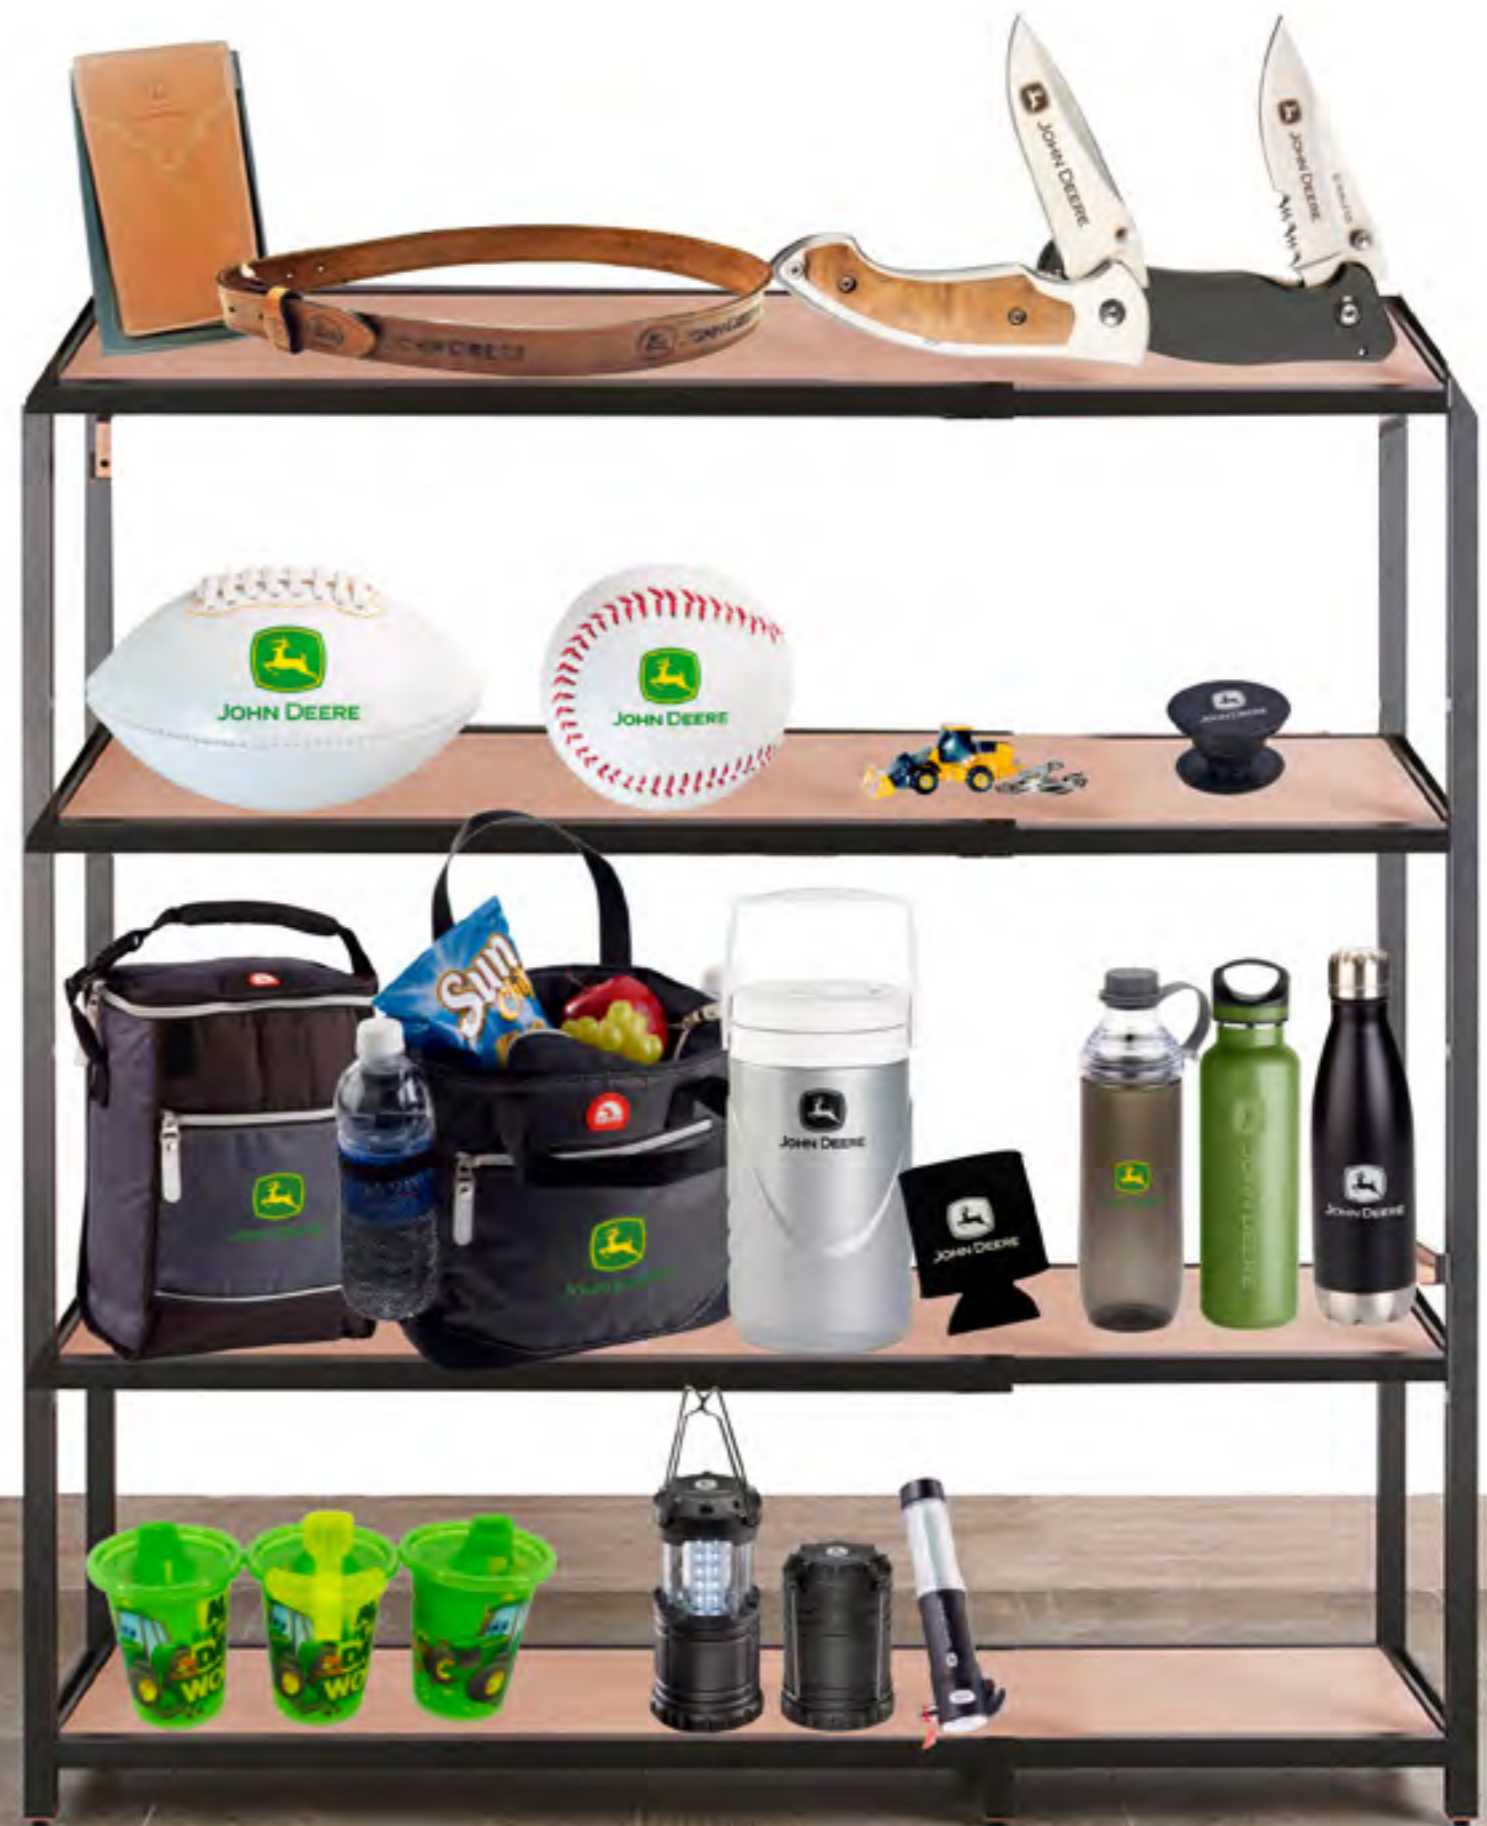

ACCESORIOS