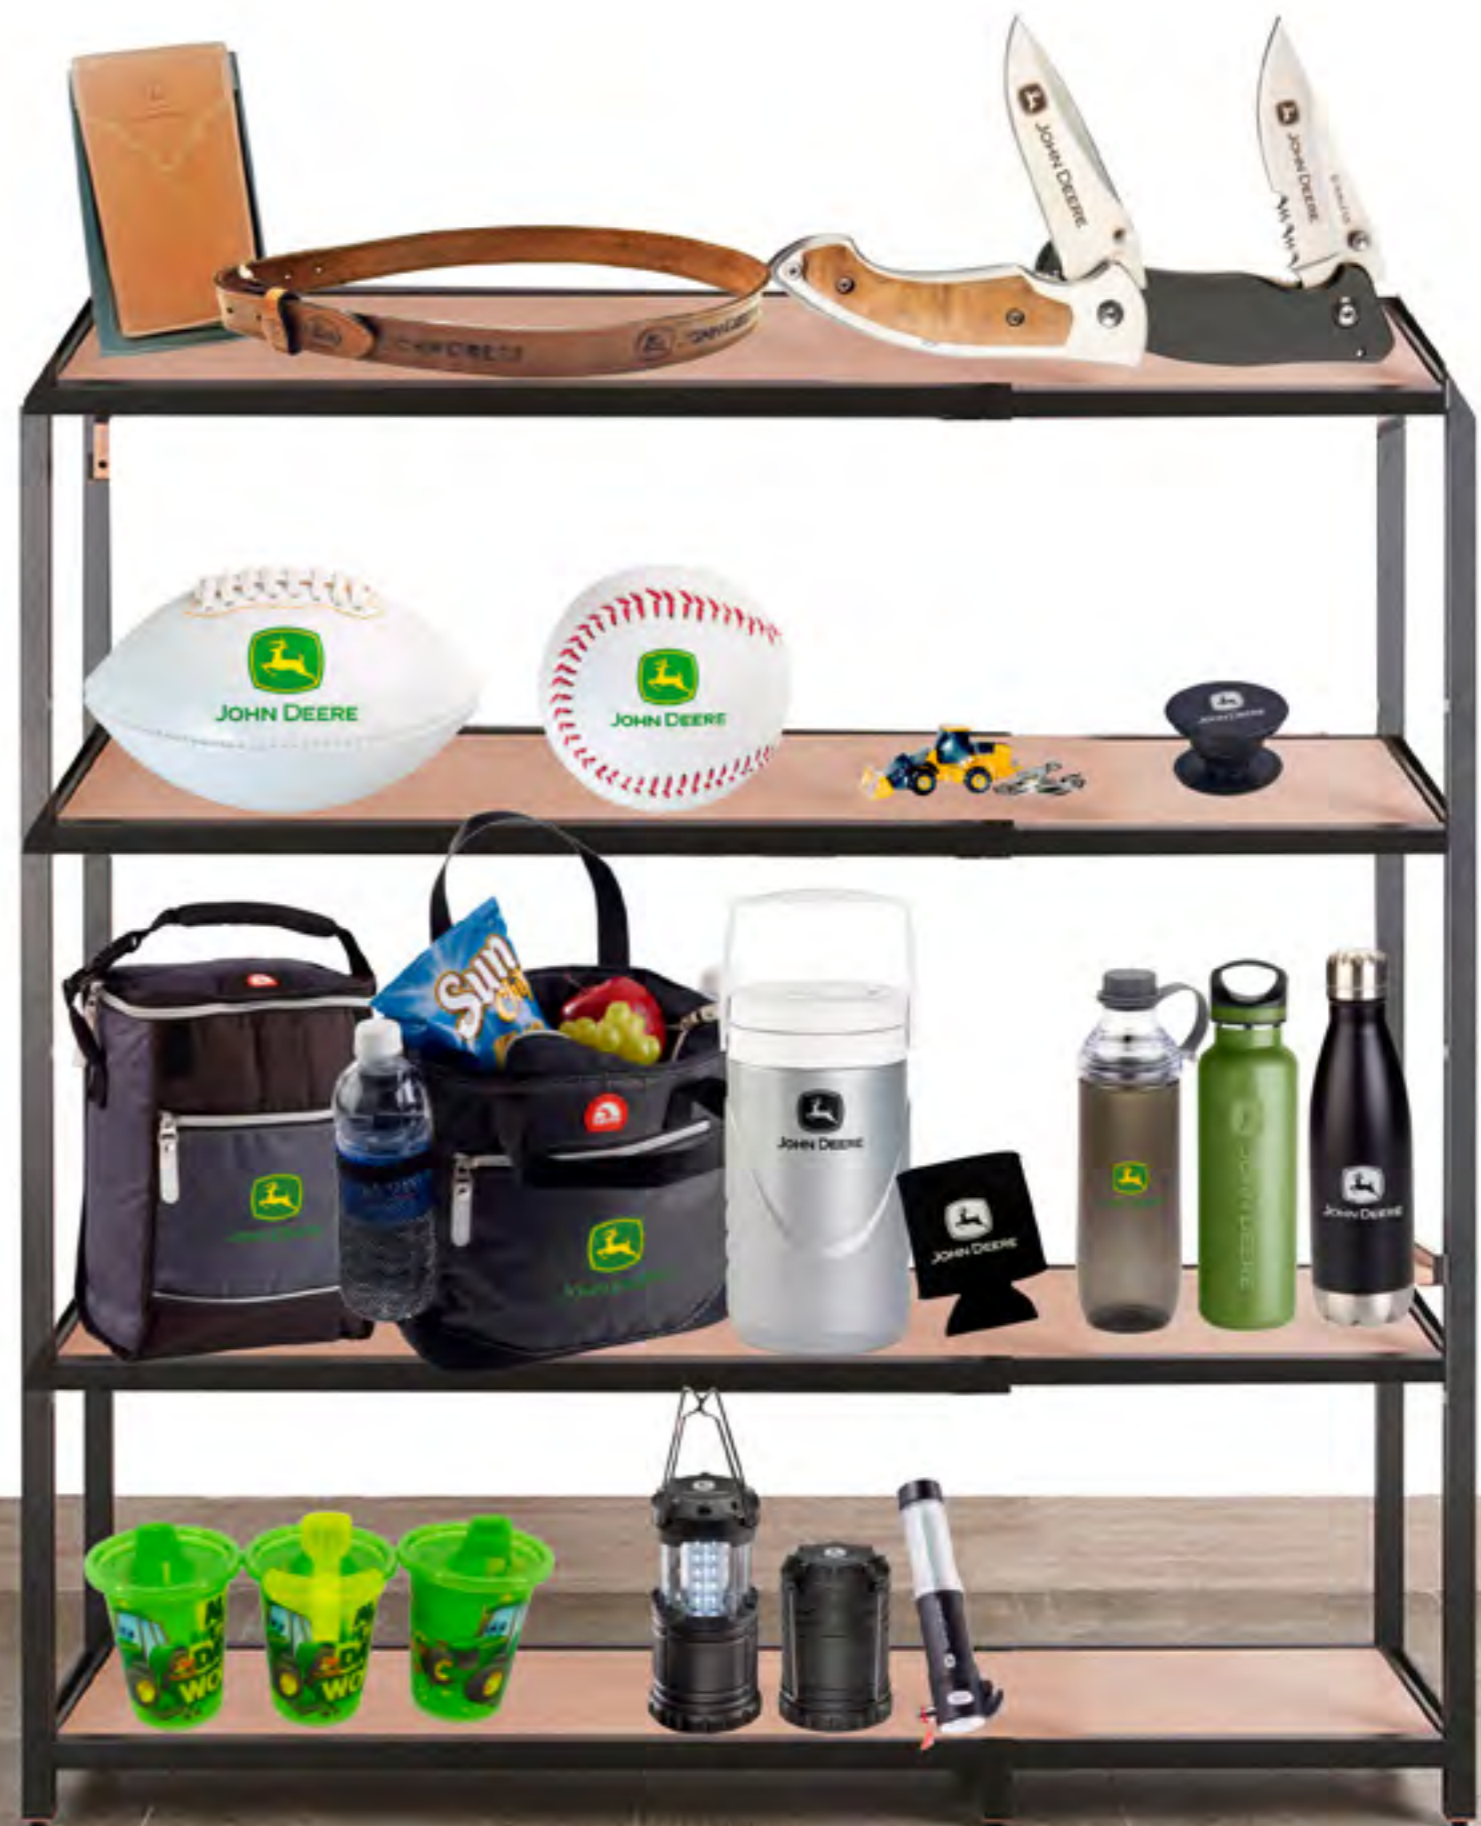

TRACTOR ELÉCTRICO JOHN DEERE.
Para edades entre 3 y 7 años.
\$510.84 I.V.I.

CARBONO NEUTRAL **MPC**

ACCESORIOS

Talonario John Deere

Código: **LP47220**
\$20.97
€18,764

Faja café

Código: **LP001**
\$20.97
€12,525