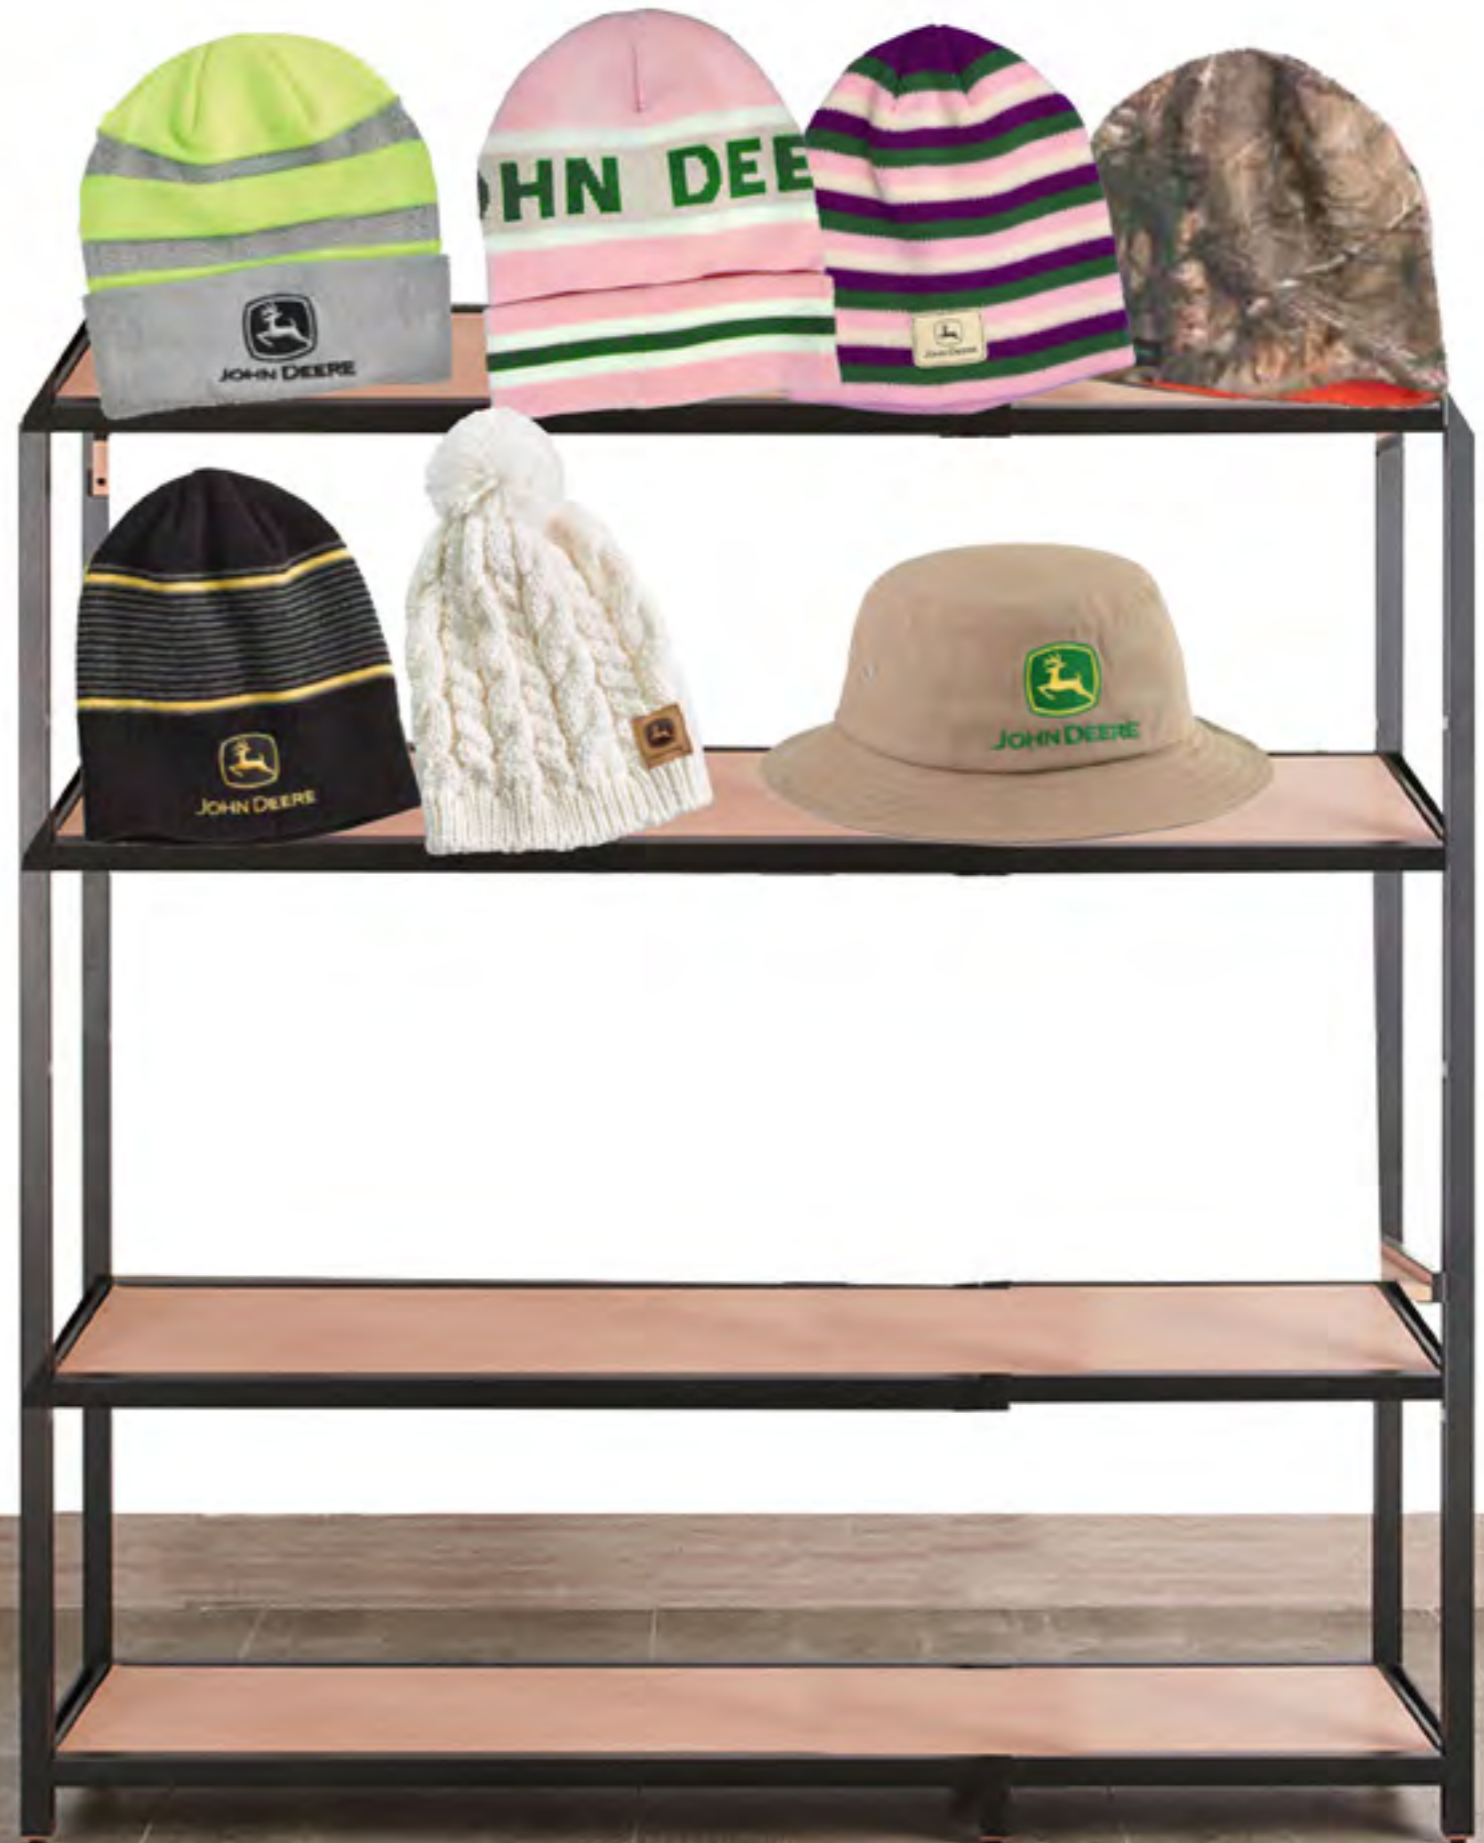

Código: **LP70688**
$16.52
€10,144

Código: **LP69112**
$10.40
€6,384

Código: **LP69087**
$17.20
€10,562

Código: **LP69074**
$12.24
€7,519

Código: **LP69091**
$12.24
€7,519

Código: **LP64863**
$17.20
€10,562

Código: **LP69088**
$17.72
€9,041

Código: **LP69099**
$12.26
€7,527

Código: **LP69229**
$8.28
€5,088

Código: **LP73675**
$18.36
€11,279

Código: **LP40372**
$18.90
€11,609

Código: **LP73680**
$22.05
€13,541

Código: **LP73817**
$22.05
€13,541

Código: **LP73818**
$33.12
€20,344

Código: **LP73673**
$14.67
€9,009

Código: **LP73682**
$10.88
€6,682