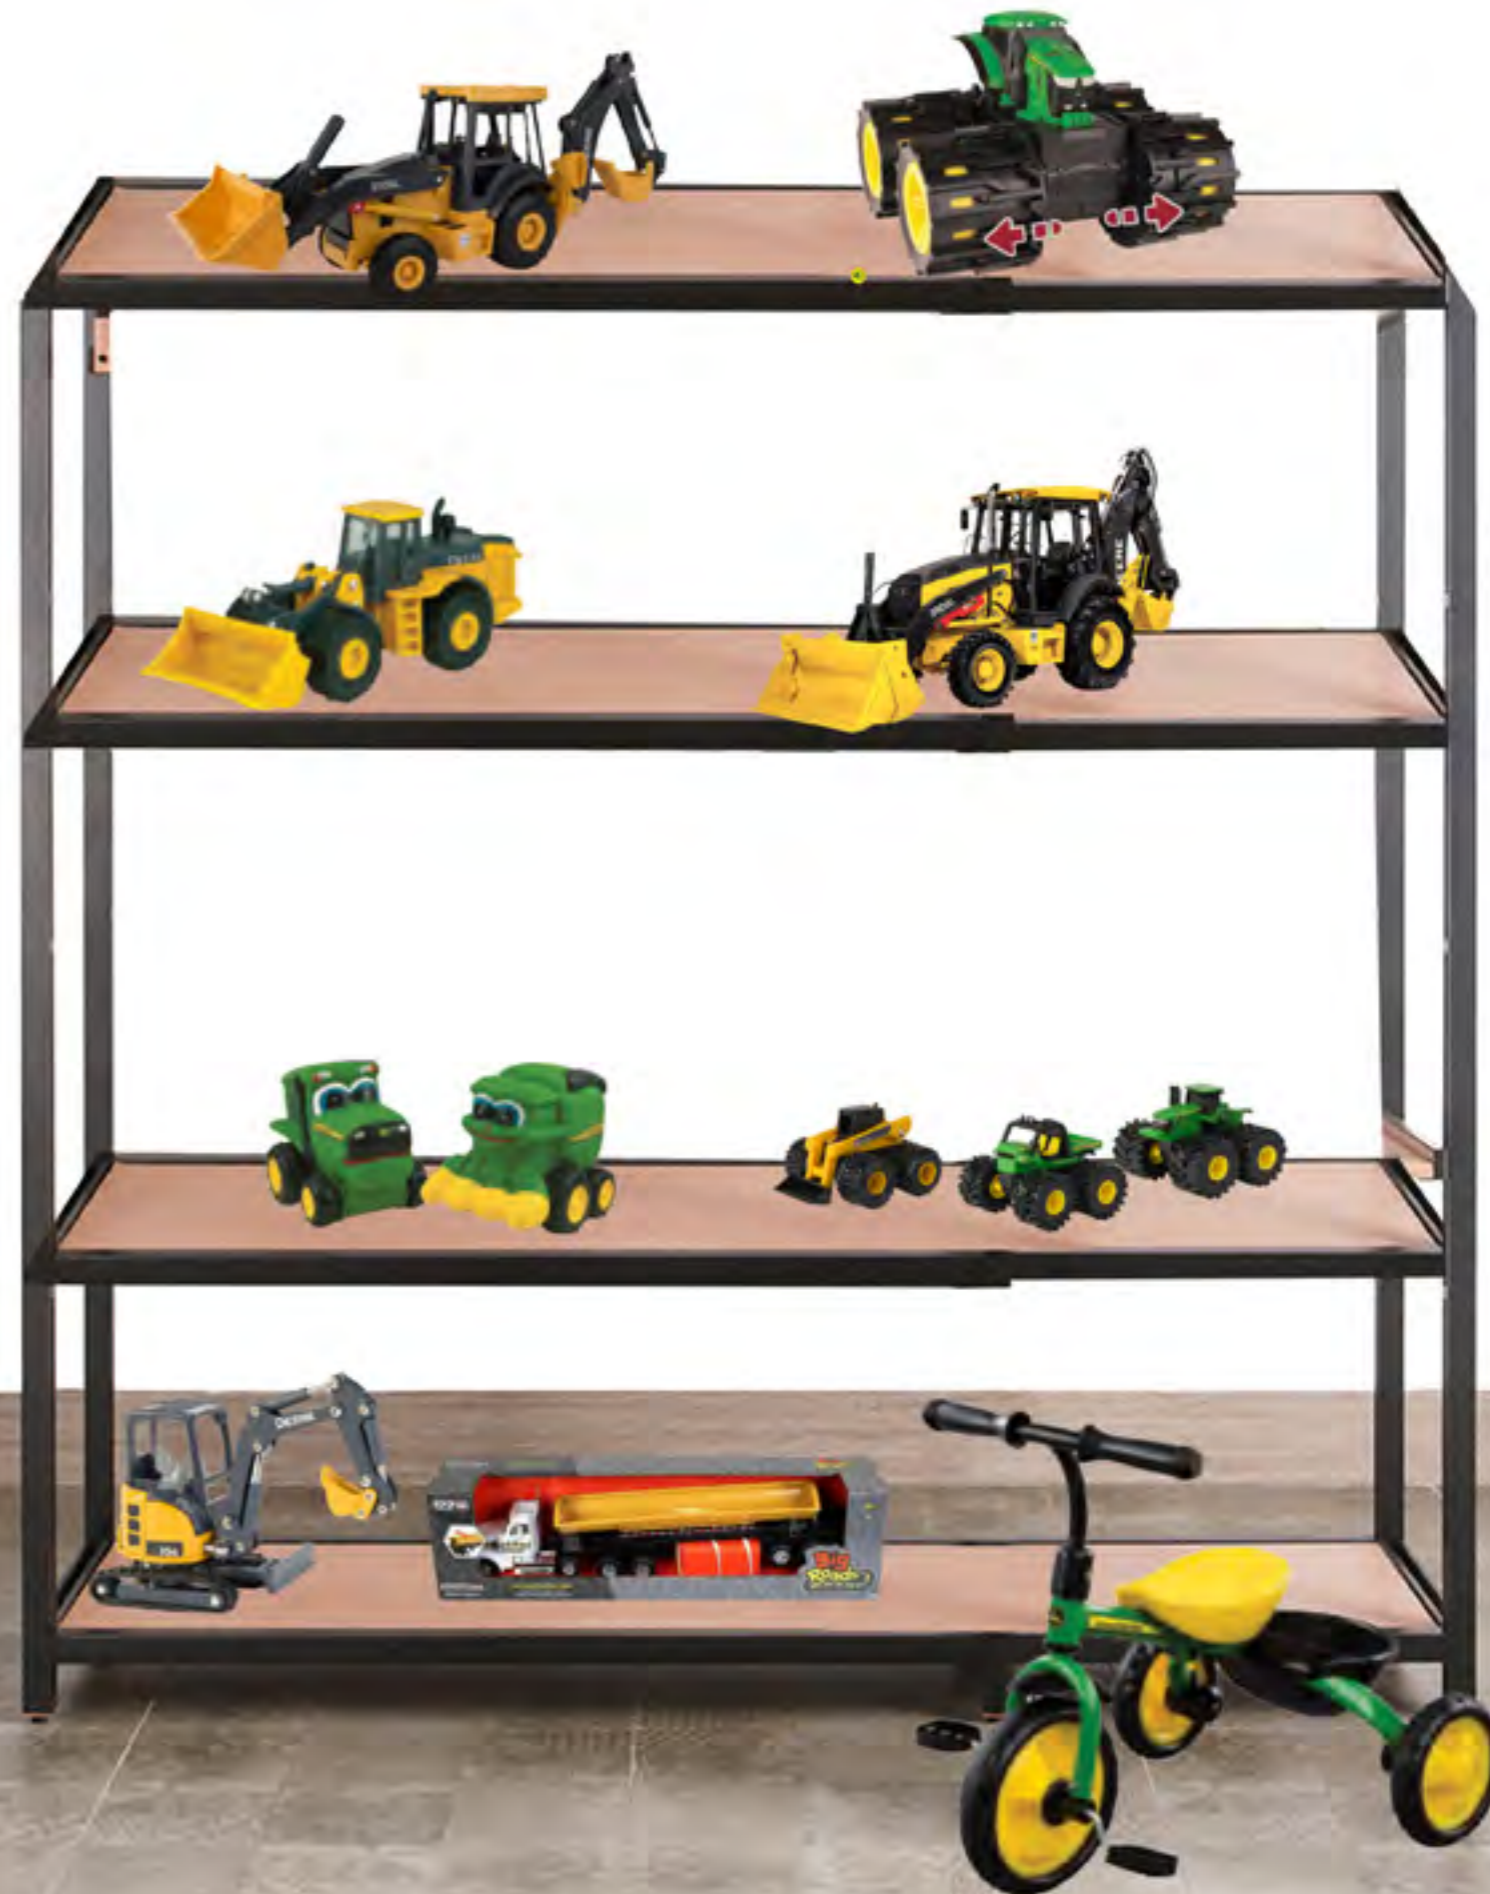

Escala 35G

35G Escala
\$22.19
€13,630

Triciclo John Deere

Código: LP53337
\$52.33
€32,138

Camión Freightliner Big Roads

Código: LP70552
\$35.53
€21,817

Escala Cabezal c/BackHoe

Código: LP45353
\$32.77
€20,126