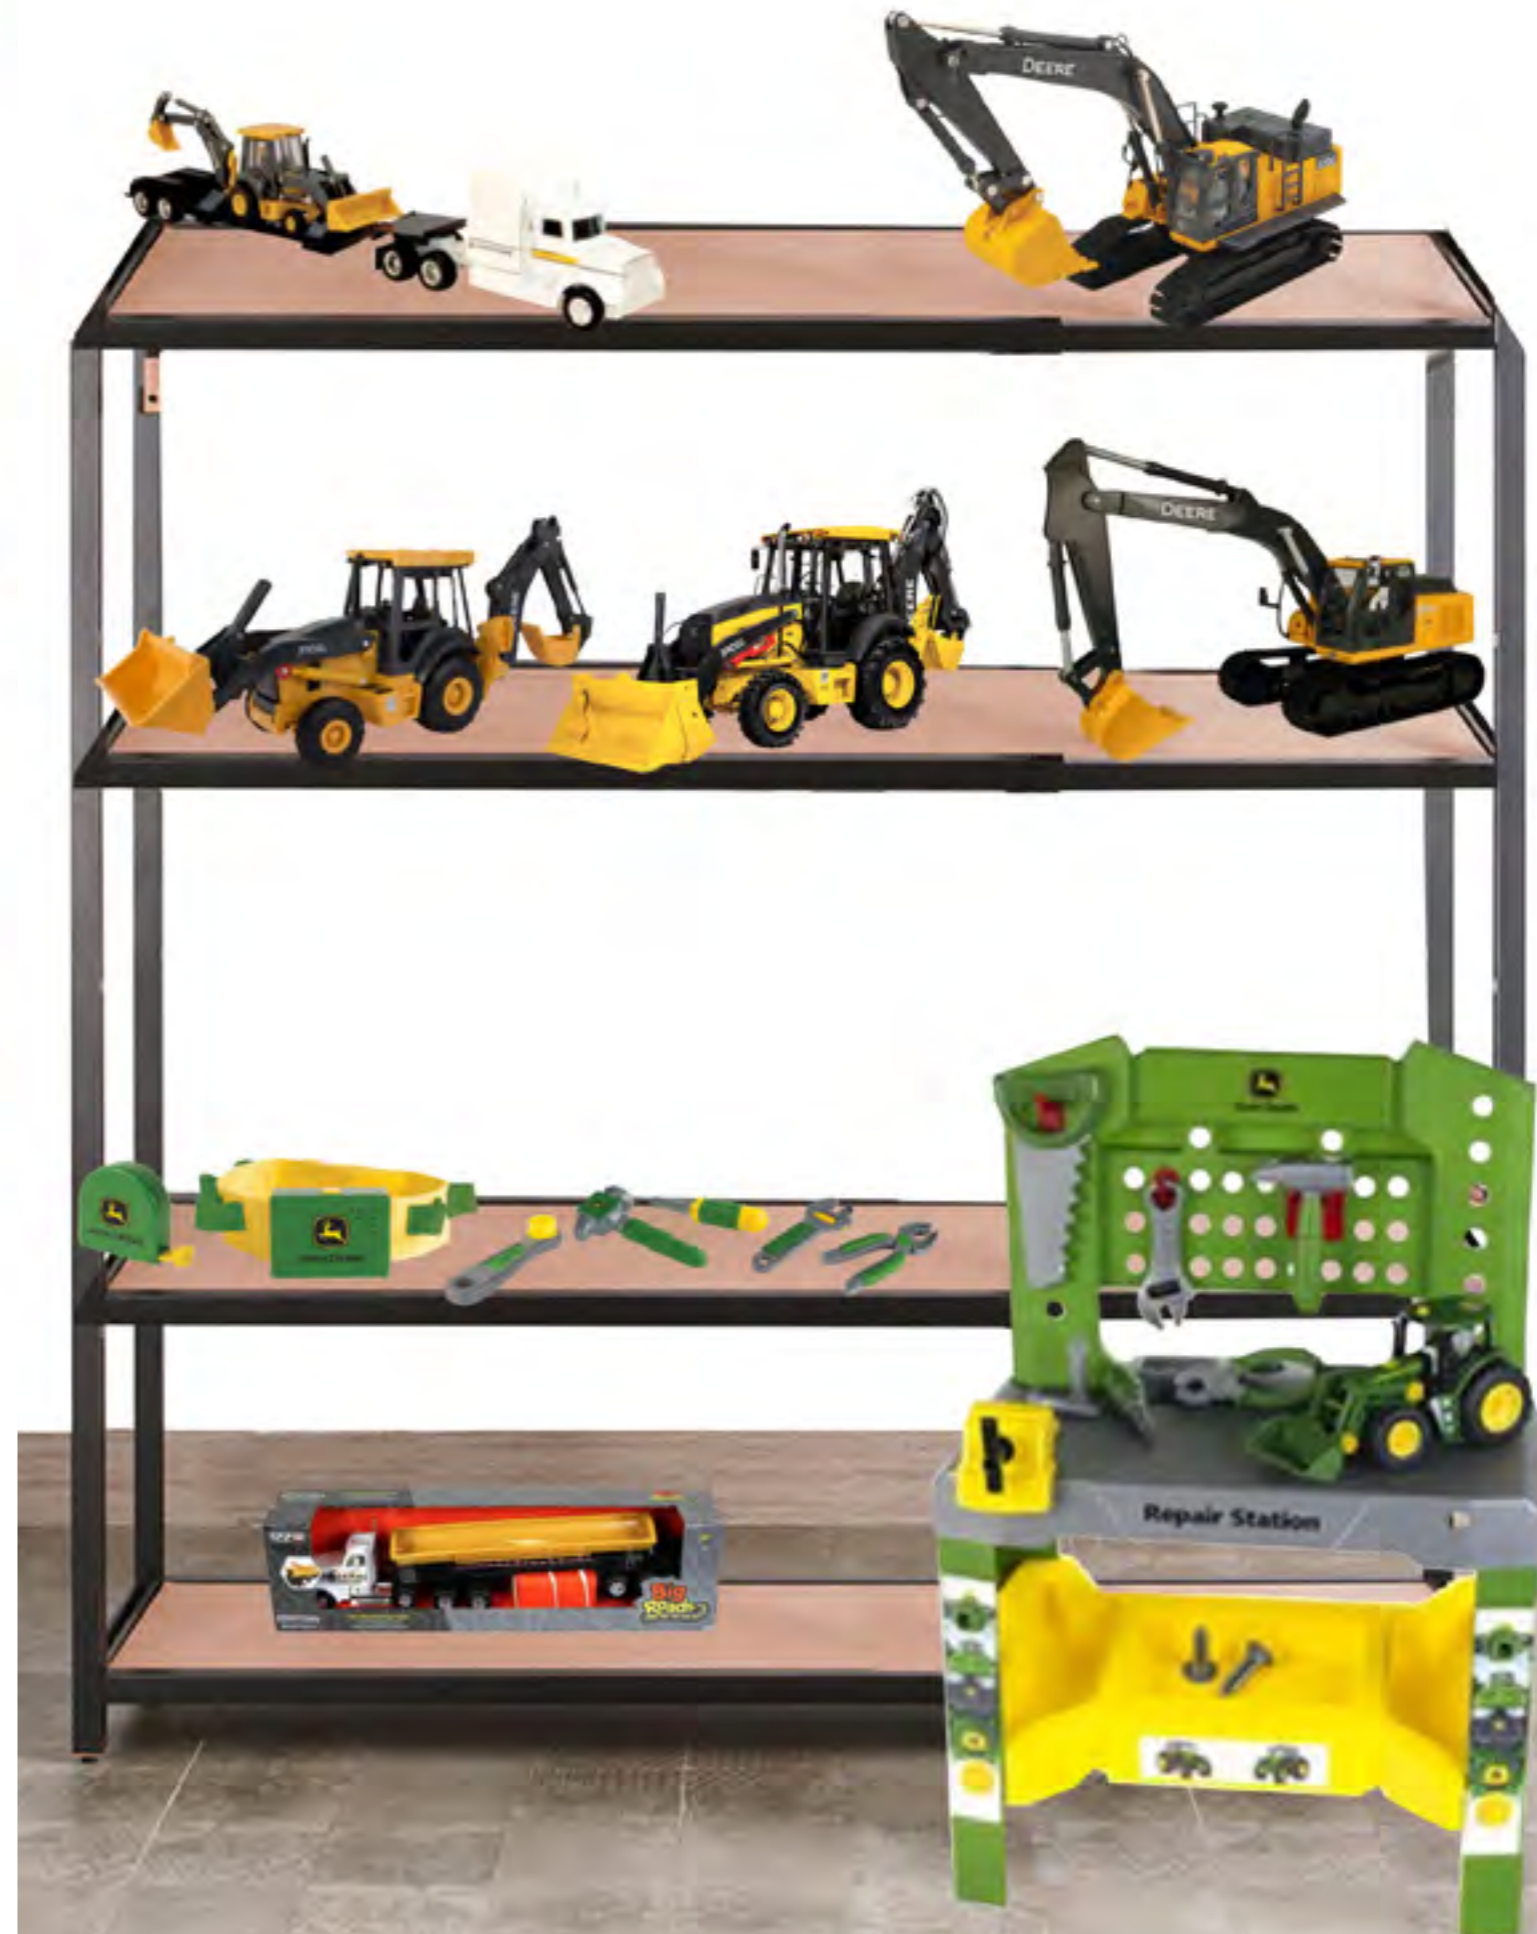

Código: **LP70689**
$67.65
@41,523

944 K Escala
$50.47
@30,975

Código: **LP71434**
$21.72
@13,331

1050K Escala
$65.54
@40,227

310SL Escala BH
$58.99
@36,204

Código: **LP64777**
$5.09
@3,122

Código: **LP75981**
$9.68
@5,946

Código: **LP68153**
$19.36
@11,883

Código: **LP66712**
$73.44
@45,079

Código: **LP70552**
$35.53
@21,803

Código: **LP45353**
$32.77
@20,114

470G Escala
$69.47
@42,641

Código: **LP35802**
$94.21
@57,823

Código: **LP35070**
$23.50
@14,426