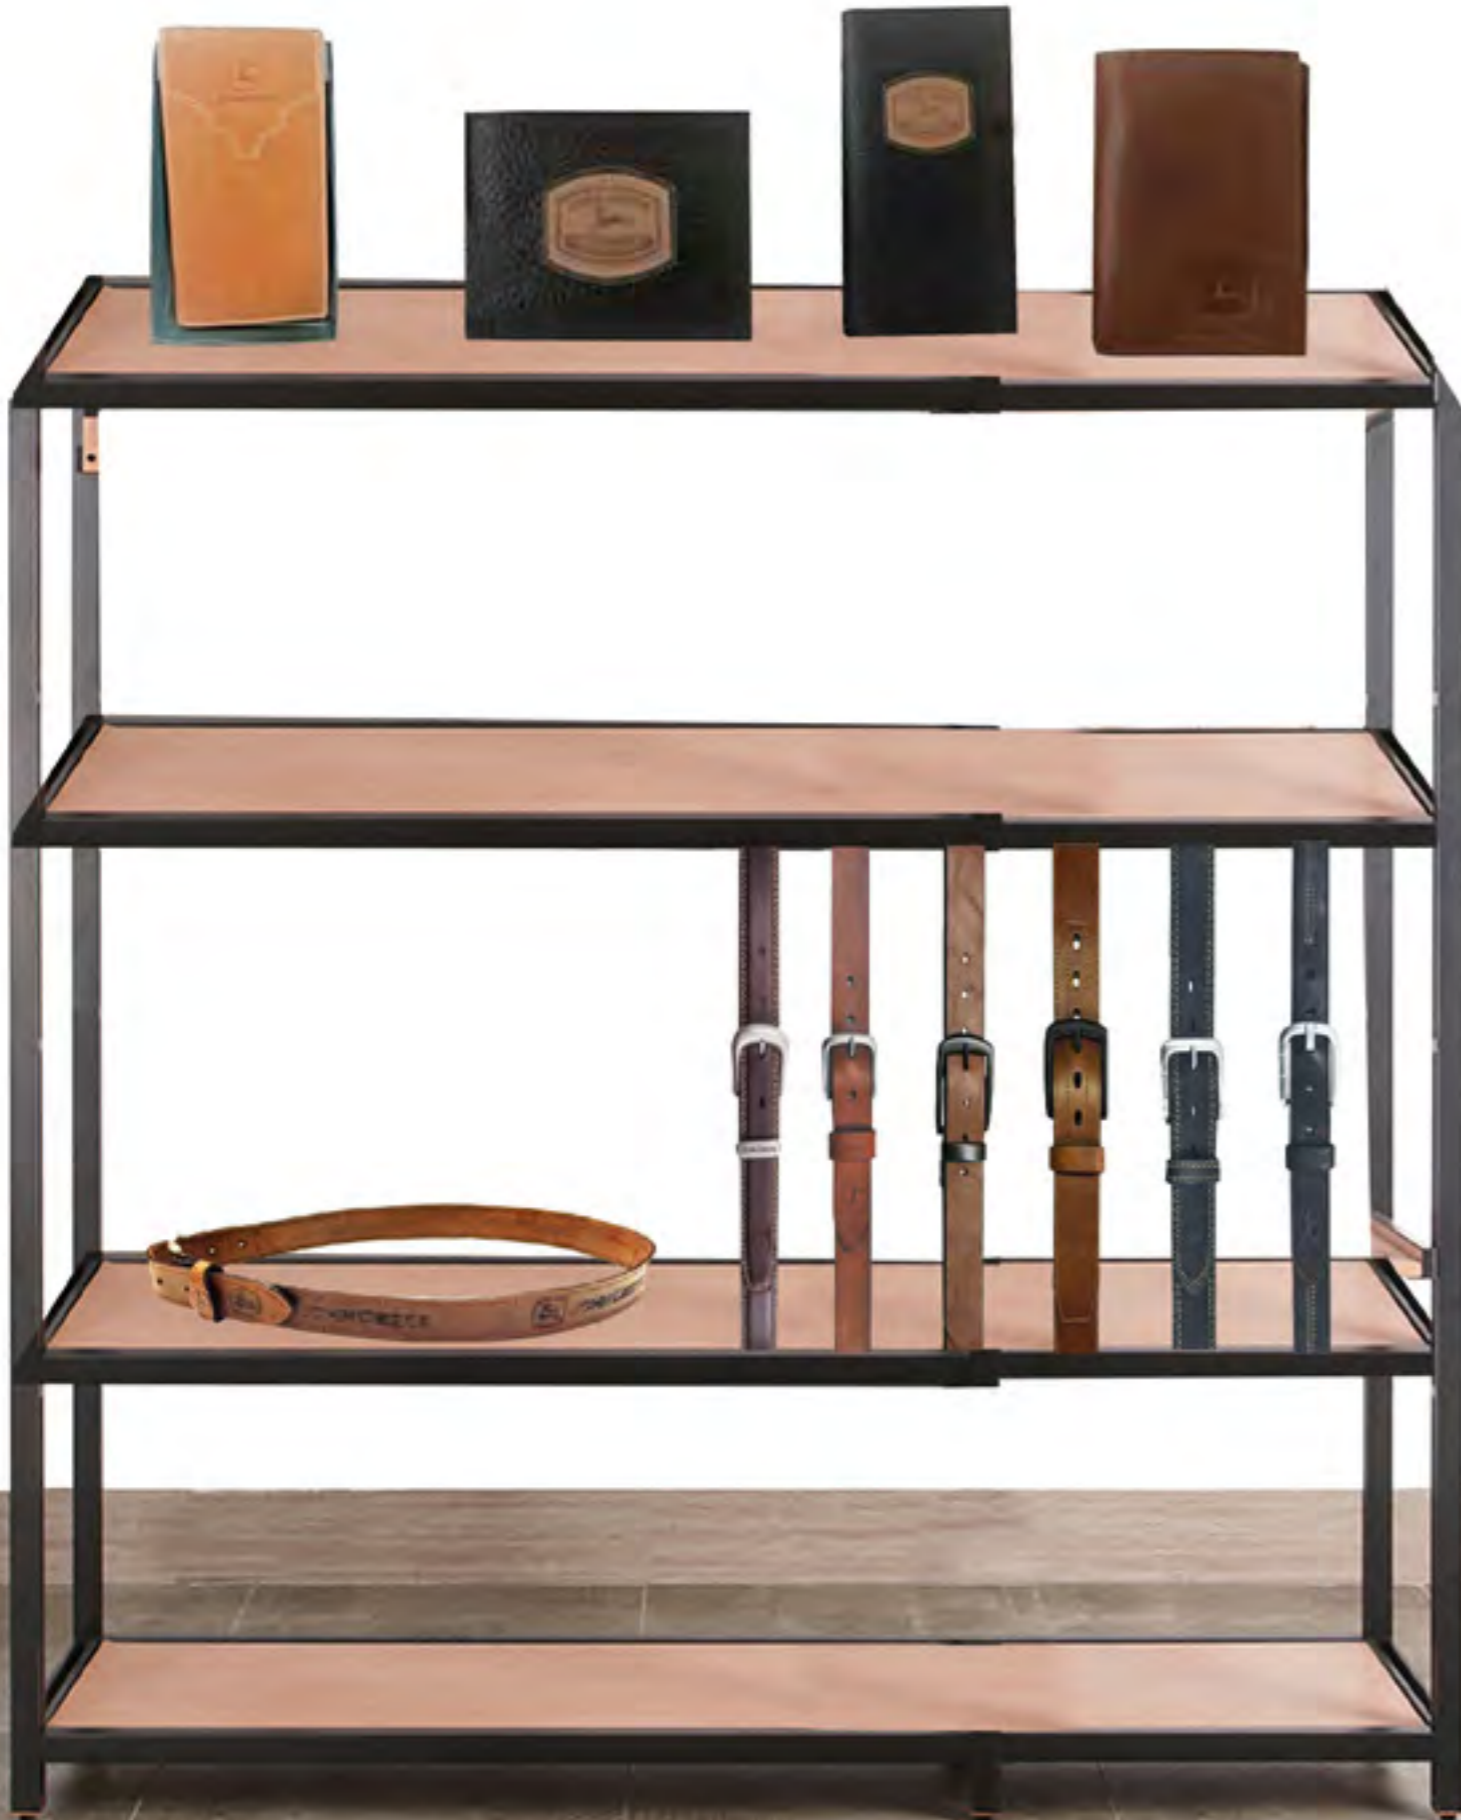

Luz multifuncional

Código: **LP48949**  
\$24.91  
€15,441

Portavasos negro

Código: **LP48260**  
\$5.44  
€3,373

Faja Negra Bordada

Código: **LP12660**  
\$26.70  
€16,555

Set 3 beberitos

Código: **Y9613CA1**  
\$5.39  
€3,340

Lampara Led

Código: **LP48964**  
\$23.46  
€14,547

Talonario John Deere Café

Código: **LP47220**  
\$31.43  
€19,480

Billetera JD Negra c/logo

Código: **LP35481**  
\$22.70  
€14,076

### Drill-X Rosado

Código: **LP53714**

\$54.06

€33,516