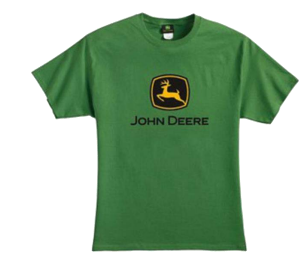

John Deere Camiseta
Gris Talla S

Código: LP69751
\$17,41
¢13.023

John Deere Camisa
Negra C/Bolsa talla L

Código: LP69766
\$23,08
¢17.264

John Deere Camisa Negra C/Bolsa talla S

Código: LP69768
\$16,90
¢14.664

John Deere Blusa Azul talla M

Código: LP69949 (M),
 LP69948 (S)
\$26,18
¢19.583

John Deere Camisa Negra C/Bolsa talla s,m, xl

Código: LP70624
\$28,36
¢21.213

John Deere Camisa Negra C/Bolsa talla S

Código: LP73532
\$83,64
¢62.562

John Deere Camiseta Nike negra talla XL

Código: LP73868
\$73,39
¢53.554

John Deere Camiseta Verde talla L

Código: LP75683 (L),
 LP75682 (M), LP75681 (S)
\$19,60
¢14.303

SWEATERS

MPC

Jacket 1/4 Zipper
John Deere M Negro