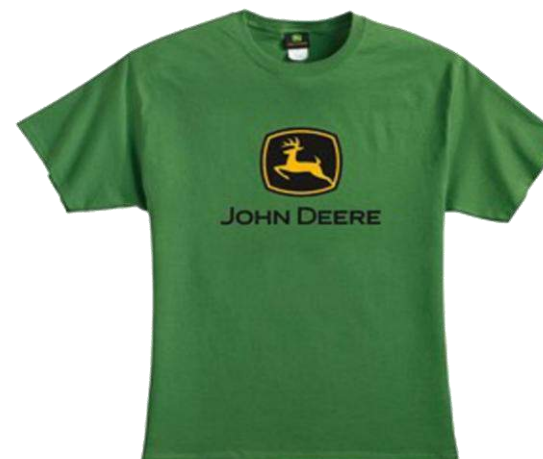

Código: **LP70626**

\$29,38

John Deere camisa  
C/bolsa talla: L

Código: **LP73532**

\$103,96

John Deere camiseta Nike  
talla: XL

Código: **LP73868**

\$81,36