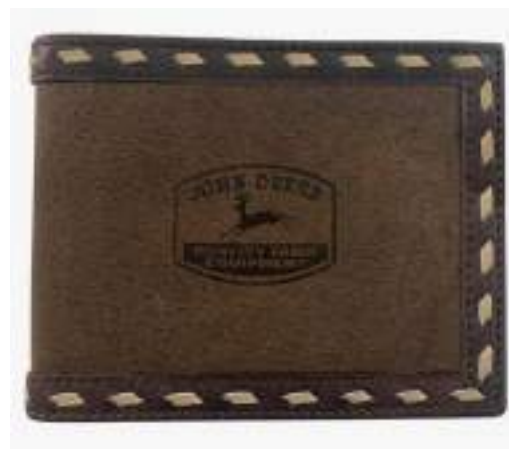

Billetera de Cuero
Código: **LP83120**
$33,89