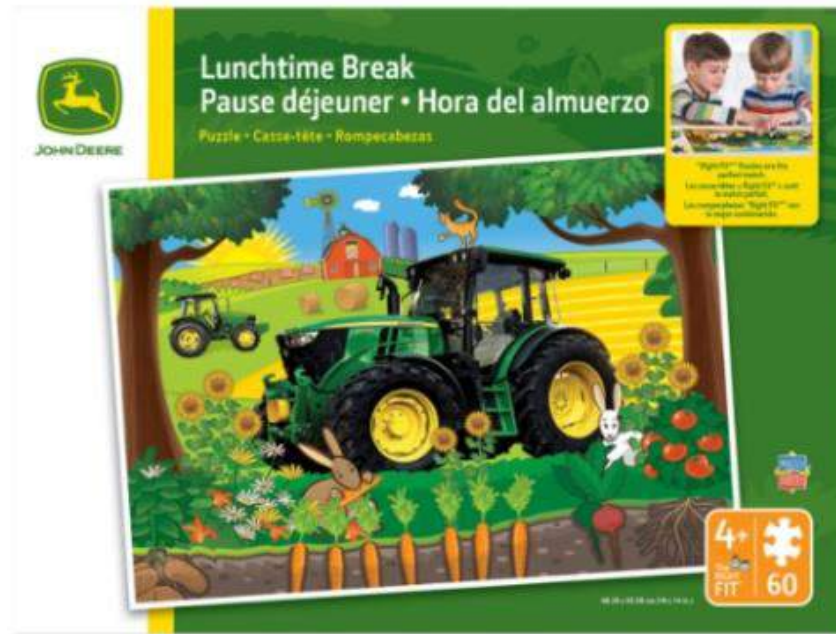

Rompecabezas 70 piezas
Código: **LP79642**
$ 13,55