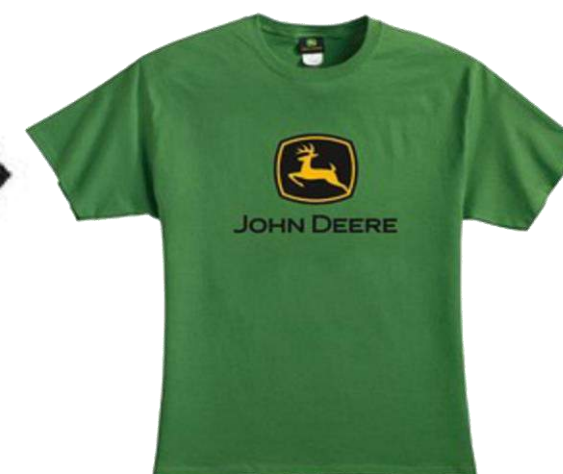

John Deere camiseta Nike
talla: M, XL
Código: **LP73868**
$77,86

John Deere camiseta
talla: S
Código: **LP75681**
$16,94